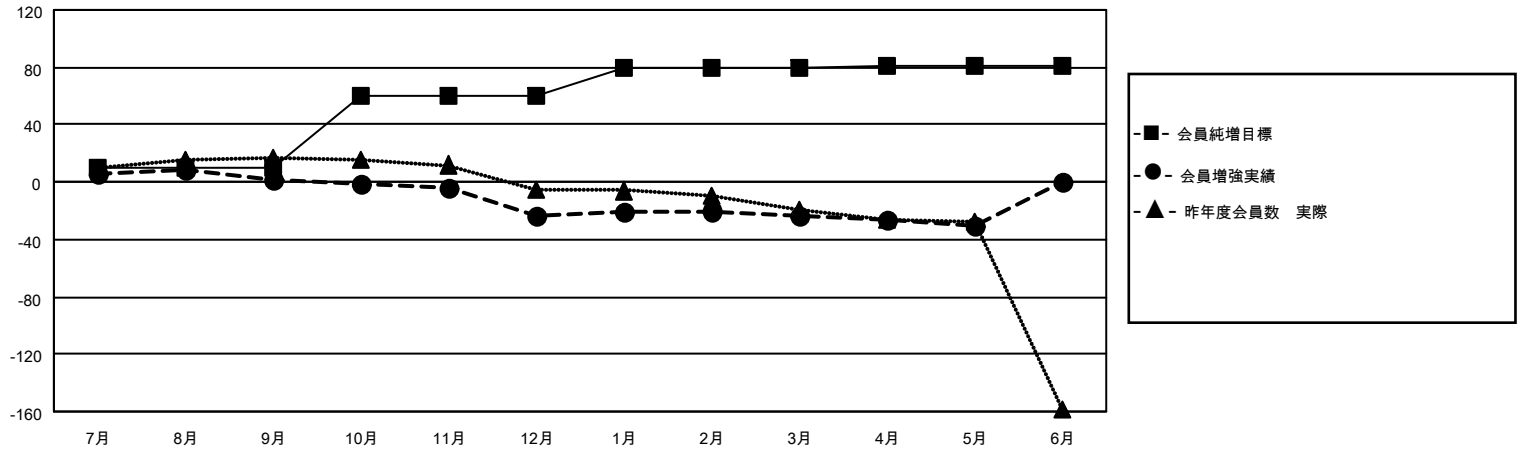

# MONTHLY MEMBERSHIP PROGRESS REPORT

地域 JAPAN

District 330 C

Results as of: 5/31/2021

クラブ			
結果：2020-2021			
四半期	新クラブ目標	新クラブ	解散クラブ
7月/8月/9月	0	0	0
10月/11月/12月	0	0	0
1月/2月/3月	1	0	0
4月/5月/6月	0	0	0

名			
結果：2020-2021			
四半期	会員純増目標	会員増強実績	退会者(転籍を含む)実際
7月/8月/9月	10	32	25
10月/11月/12月	50	10	34
1月/2月/3月	20	15	14
4月/5月/6月	1	3	10

新クラブ目標及び実績累計

会員目標及び実績累計

解散クラブ: 0	27 CLUBS OF 78 一名以上の新会員を登録	<b>男女別</b> 男性 1,597 (82.70%) 女性 334 (17.30%)
<b>退会者</b> 物故会員 15 クラブ解散 0 その他 68 合計 83	<a href="#">会員累計データを見るには、ここをクリック</a>	世帯主/家族会員合計 445 国際会費半額の家族会員 248