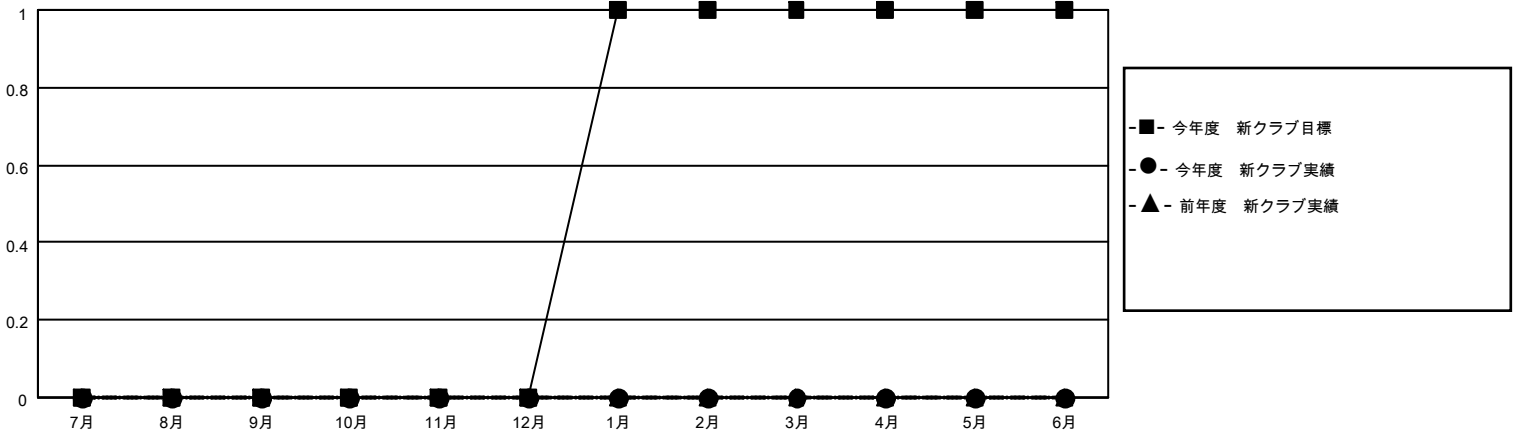

MONTHLY MEMBERSHIP PROGRESS REPORT

地域 JAPAN

District 330 C

Results as of: 5/31/2021

クラブ			
結果：2020-2021			
四半期	新クラブ目標	新クラブ	解散クラブ
7月/8月/9月	0	0	0
10月/11月/12月	0	0	0
1月/2月/3月	1	0	0
4月/5月/6月	0	0	0

名			
結果：2020-2021			
四半期	会員純増目標	会員増強実績	退会者(転籍を含む)実際
7月/8月/9月	10	32	25
10月/11月/12月	50	10	34
1月/2月/3月	20	15	14
4月/5月/6月	1	3	10

新クラブ目標及び実績累計